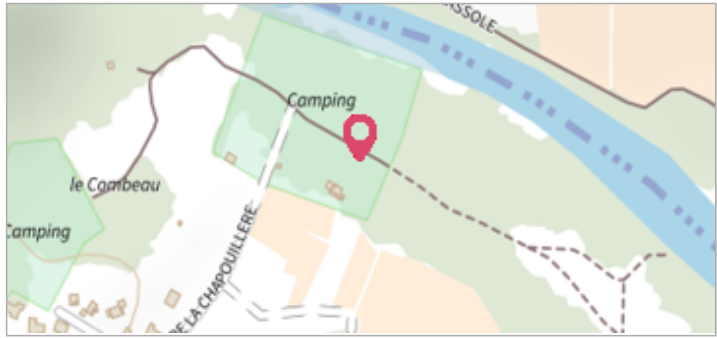

Commune : **CHAUZON** | Rivière : **L' Ardèche**

Camping le Beussement-aire de jeu

1 Repère(s) sur le site

GÉNÉRAL

Unité de gestion : Ardèche
 Code : ARD2021_S_10 Date de mise à jour : 29/08/2022
 Auteur : EPTB Ardèche

GÉOLOCALISATION

Coordonnées WGS84 : X: 4.36700250 / Y: 44.49095030
 Coordonnées RGF93 (Lambert 93) X: 808692.38 / Y: 6377817.57
 Coordonnées RGF93 (ETRS89) : X: 4.3670025 / Y: 44.4909503
 Code Hydro: V50-0400 Rive de référence: Non renseigné

vue laisse

MARQUE

Maximum de l'inondation : Oui
 Visibilité : Oui État du repère : Non renseigné
 Pérennité : Non renseigné Repère calculé : Non renseigné
 PHEC : Non renseigné

SOURCE DE REPÉRAGE : RELEVÉ DE LAISSES DE CRUE SUITE À LA CRUE D'OCT 2021 SUR LE BV DE L'ARDÈCHE - 04/10/2021