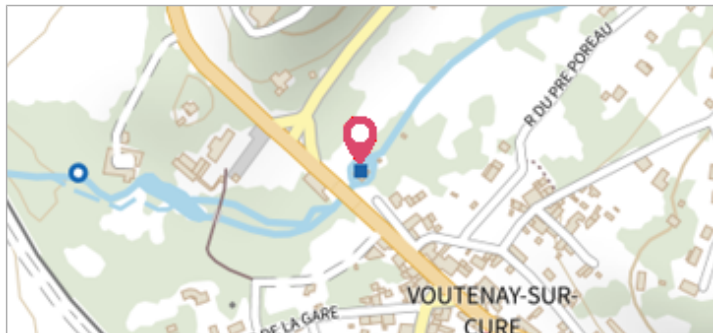

Commune : **VOUTENAY-SUR-CURE**

au lavoir

1 Repère(s) sur le site

GÉNÉRAL

Unité de gestion : Seine moyenne-Yonne-Loing

Code : WEB_S_202206263030 **Date de mise à jour :** 26/06/2022

Auteur : Aleksandra

GÉOLOCALISATION

Coordonnées WGS84 : X: 3.78290473 / Y: 47.56316810

Coordonnées RGF93 (Lambert 93) : X: 758868.97 / Y: 6718380.05

Coordonnées RGF93 (ETRS89) : X: 3.7829047 / Y: 47.5631681

4 mai 1940

Nature de l'inondation :