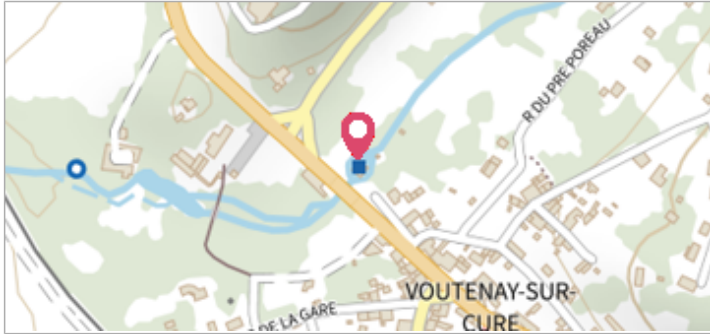

Commune : **VOUTENAY-SUR-CURE**

au lavoir

1 Repère(s) sur le site

GÉNÉRAL

Unité de gestion : Seine moyenne-Yonne-Loing

Code : WEB_S_202206262352 **Date de mise à jour :** 26/06/2022

Auteur : Aleksandra

GÉOLOCALISATION

Coordonnées WGS84 : X: 3.78290160 / Y: 47.56316800

Coordonnées RGF93 (Lambert 93) X: 758868.74 / Y: 6718380.03

Coordonnées RGF93 (ETRS89) : X: 3.7829016 / Y: 47.563168

27 mai 1841

Nature de l'inondation :

GÉNÉRAL

Code : WEB_R_202206263417

Date de mise à jour :

Auteur : Aleksandra

27/06/2022

MARQUE

Visibilité : Oui

Marque gravée sur le mur sud ouest