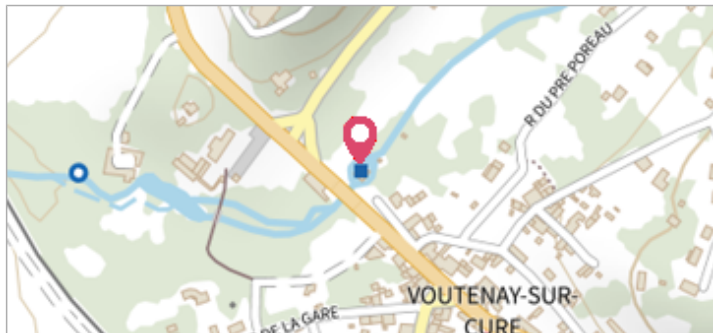

Commune : **VOUTENAY-SUR-CURE**

au lavoir

1 Repère(s) sur le site

GÉNÉRAL

Unité de gestion : Seine moyenne-Yonne-Loing

Code : WEB_S_202206262352 **Date de mise à jour :** 26/06/2022

Auteur : Aleksandra

GÉOLOCALISATION

Coordonnées WGS84 : X: 3.78290160 / Y: 47.56316800

Coordonnées RGF93 (Lambert 93) X: 758868.74 / Y: 6718380.03

Coordonnées RGF93 (ETRS89) : X: 3.7829016 / Y: 47.563168

27 mai 1841

Nature de l'inondation :

GÉNÉRAL

Code : WEB_R_202206263417

Date de mise à jour :

Auteur : Aleksandra

27/06/2022

MARQUE

Visibilité : Oui

Marque gravée sur le mur sud ouest