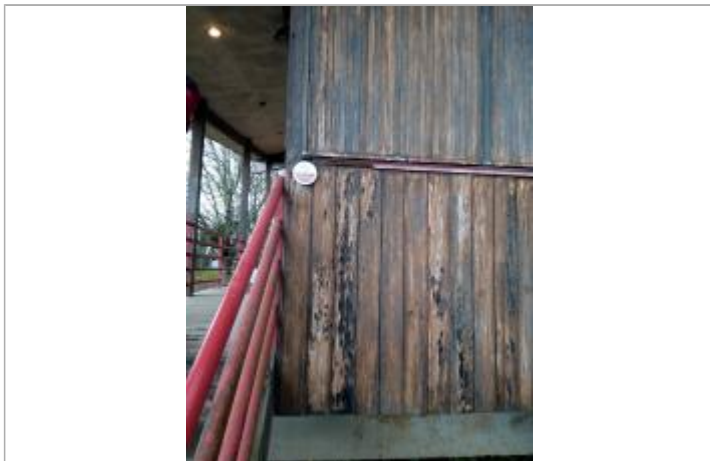

GÉNÉRAL

Code : WEB_R_202203311745_1

Date de mise à jour :

Auteur : GEMAPI

22/05/2022

MARQUE

St Pierre d'Aurillac (33)_repère février 2021 sur le 1er gîte du camping