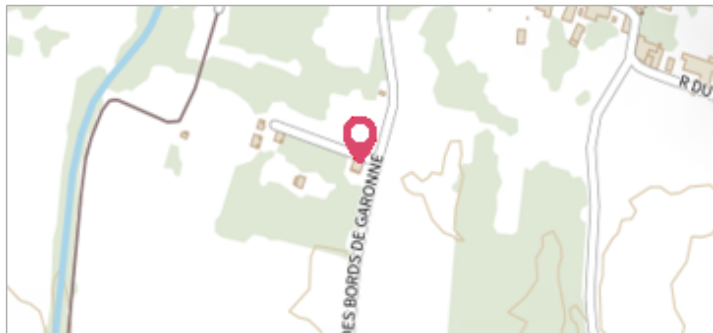

### GÉOLOCALISATION

Coordonnées WGS84 : X: -0.19361360 / Y: 44.56965280

Coordonnées RGF93 (Lambert 93) X: 446481.13 / Y: 6390746.66

Coordonnées RGF93 (ETRS89) : X: -0.1936136 / Y: 44.5696528

**2021**

Nature de l'inondation :