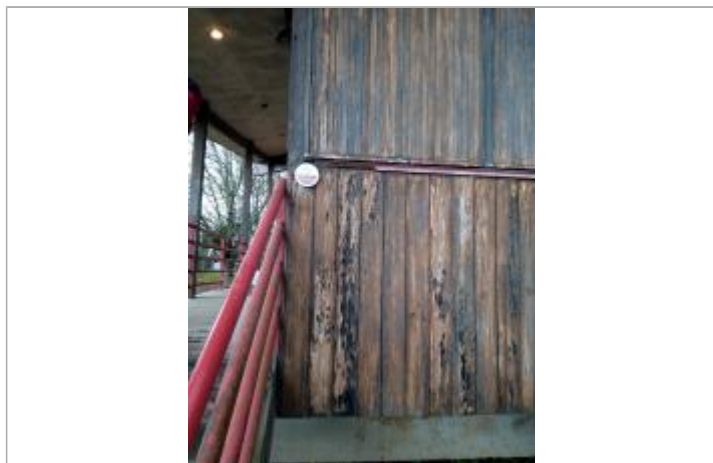

MARQUE

St Pierre d'Aurillac (33)_repère février 2021 sur le 1er gîte du camping