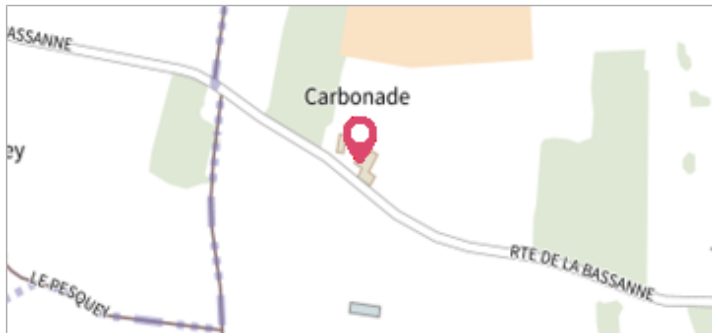

## Puybarban\_Carbonade

**1** Repère(s) sur le site

### GÉOLOCALISATION

Coordonnées WGS84 : X: -0.08065620 / Y: 44.55886530

Coordonnées RGF93 (Lambert 93) X: 455396.66 / Y: 6389193.03

Coordonnées RGF93 (ETRS89) : X: -0.0806562 / Y: 44.5588653

**2021**

Nature de l'inondation :