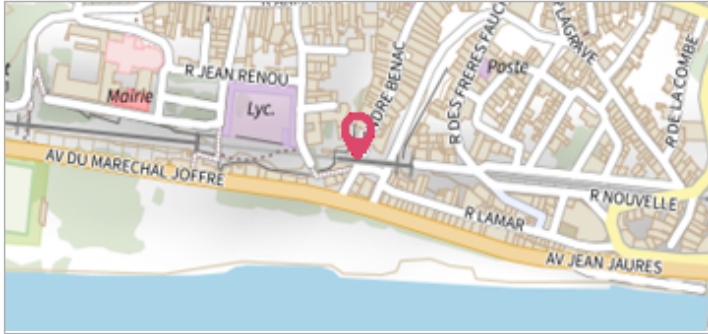

Commune : LA REOLE

La Réole_Place du Viaduc

4 Repère(s) sur le site

GÉNÉRAL

Unité de gestion : Gironde-Adour-Dordogne

Code : WEB_S_202201204650 Date de mise à jour : 16/06/2026

Auteur : GEMAPI

Vue du site

GÉOLOCALISATION

Coordonnées WGS84 : X: -0.03850900 / Y: 44.58043450

Coordonnées RGF93 (Lambert 93) X: 458833.65 / Y: 6391457.52

Coordonnées RGF93 (ETRS89) : X: -0.038509 / Y: 44.5804345

2021

Nature de l'inondation :

GÉNÉRAL

Code : WEB_R_202203311744

Date de mise à jour :

Auteur : GEMAPI

09/06/2022

MARQUE

La Réole (33)_plusieurs repères Place du Viaduc