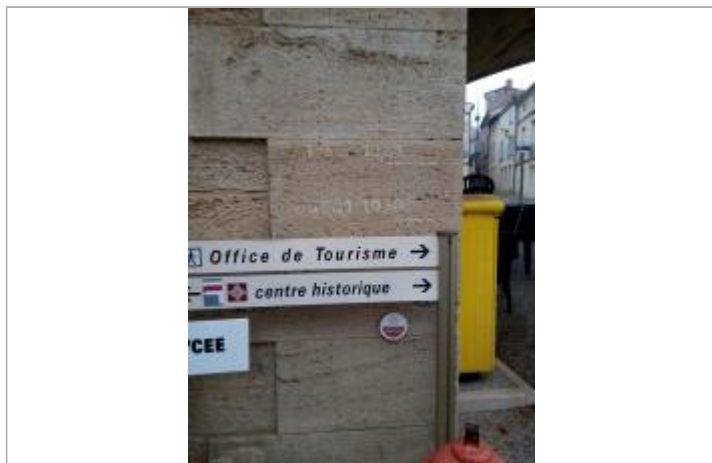

Commune : LA REOLE

La Réole_Place du Viaduc

4 Repère(s) sur le site

GÉNÉRAL

Unité de gestion : Gironde-Adour-Dordogne

Code : WEB_S_202201204650 Date de mise à jour : 16/06/2026

Auteur : GEMAPI

Vue du site

GÉOLOCALISATION

Coordonnées WGS84 : X: -0.03850900 / Y: 44.58043450

Coordonnées RGF93 (Lambert 93) X: 458833.65 / Y: 6391457.52

Coordonnées RGF93 (ETRS89) : X: -0.038509 / Y: 44.5804345

2021

Nature de l'inondation :

GÉNÉRAL

Code : WEB_R_202203311744

Date de mise à jour :

Auteur : GEMAPI

09/06/2022

MARQUE

La Réole (33)_plusieurs repères Place du Viaduc