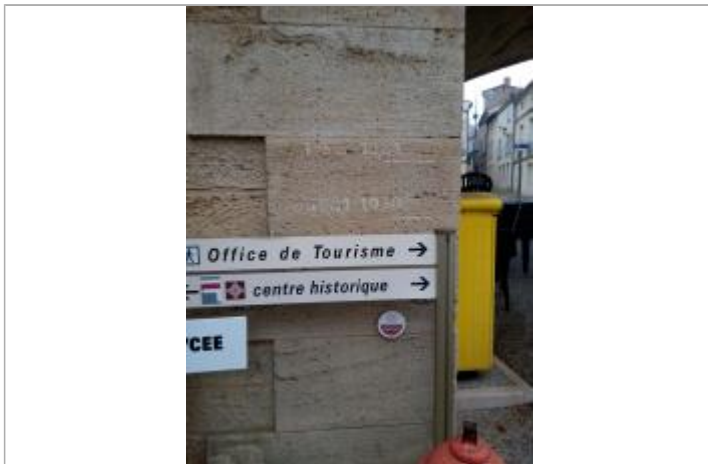

Commune : LA REOLE

La Réole_Place du Viaduc

4 Repère(s) sur le site

GÉNÉRAL

Unité de gestion : Gironde-Adour-Dordogne

Code : WEB_S_202201204650 Date de mise à jour : 16/06/2026

Auteur : GEMAPI

Vue du site

GÉOLOCALISATION

Coordonnées WGS84 : X: -0.03850900 / Y: 44.58043450

Coordonnées RGF93 (Lambert 93) X: 458833.65 / Y: 6391457.52

Coordonnées RGF93 (ETRS89) : X: -0.038509 / Y: 44.5804345

2021

Nature de l'inondation :

GÉNÉRAL

Code : WEB_R_202203311744

Date de mise à jour :

Auteur : GEMAPI

09/06/2022

MARQUE

La Réole (33)_plusieurs repères Place du Viaduc