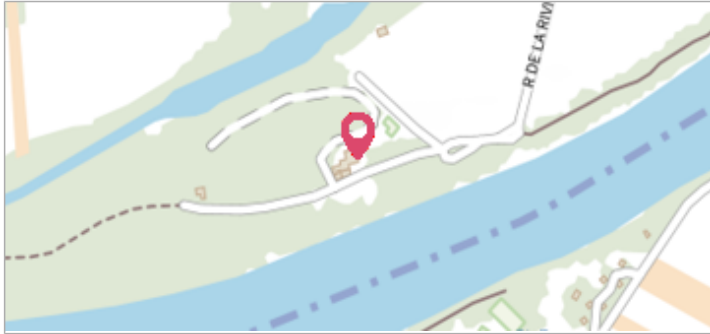

Commune : PECHS-DE-L'ESPERANCE

## Camping Cazoules

**1** Repère(s) sur le site

### GÉOLOCALISATION

Coordonnées WGS84 : X: 1.43317180 / Y: 44.87320570

Coordonnées RGF93 (Lambert 93) X: 576263.6 / Y: 6420564

Coordonnées RGF93 (ETRS89) : X: 1.4331718 / Y: 44.8732057

**5 janvier 2018**

Nature de l'inondation : **Débordement de cours d'eau**