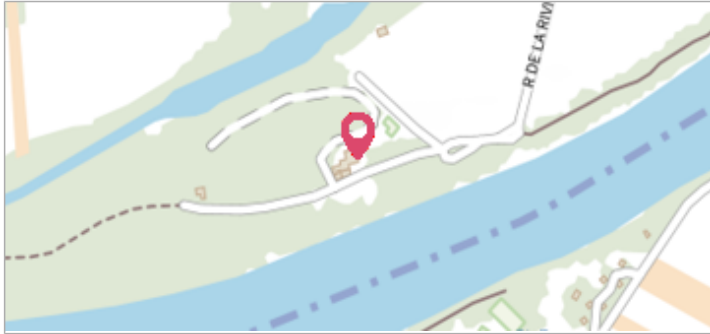

Commune : PECHS-DE-L'ESPERANCE

Camping Cazoules

1 Repère(s) sur le site

GÉNÉRAL

Unité de gestion : Gironde-Adour-Dordogne

Code : PHE_109

Date de mise à jour : 10/02/2022

Auteur : gremminger

GÉOLOCALISATION

Coordonnées WGS84 : X: 1.43317180 / Y: 44.87320570

Coordonnées RGF93 (Lambert 93) X: 576263.6 / Y: 6420564

Coordonnées RGF93 (ETRS89) : X: 1.4331718 / Y: 44.8732057

5 janvier 2018

Nature de l'inondation : **Débordement de cours d'eau**

Nature du repère : **Laisse d'inondation**

Commentaires : site 25

GÉNÉRAL

Code : PHE_109

Date de mise à jour : 10/02/2022

Auteur : gremminger

MARQUE

Visibilité : Non renseigné