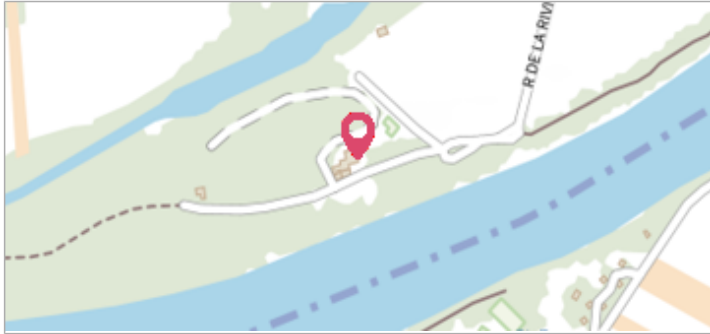

Commune : PECHS-DE-L'ESPERANCE

Camping Cazoules

1 Repère(s) sur le site

GÉNÉRAL

Unité de gestion : Gironde-Adour-Dordogne

Code : PHE_109

Date de mise à jour : 10/02/2022

Auteur : gremminger

GÉOLOCALISATION

Coordonnées WGS84 : X: 1.43317180 / Y: 44.87320570

Coordonnées RGF93 (Lambert 93) X: 576263.6 / Y: 6420564

Coordonnées RGF93 (ETRS89) : X: 1.4331718 / Y: 44.8732057

5 janvier 2018

Nature de l'inondation : Débordement de cours d'eau

Nature du repère : Laisse d'inondation

Commentaires : site 25

GÉNÉRAL

Code : PHE_109

Date de mise à jour :

Auteur : gremminger

10/02/2022

MARQUE

Visibilité : Non renseigné

SOURCE DE REPÉRAGE : INCONNUE - 10/01/2018

Type de repérage : Non renseigné