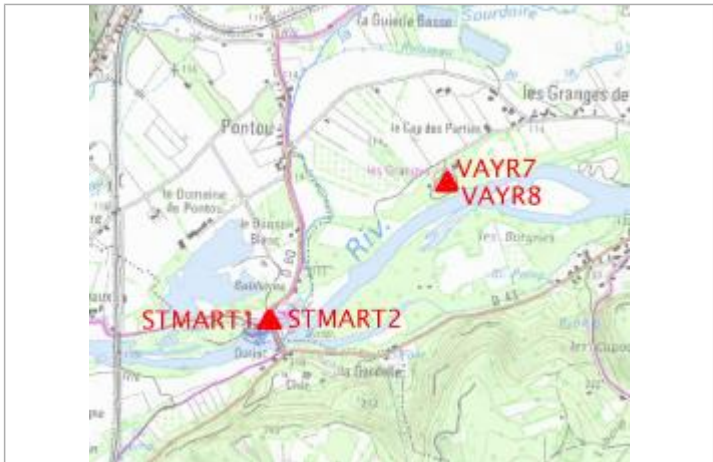

Commune : **VAYRAC**

Camping des Granges de Mezels

Commentaires : HLL **1** Repère(s) sur le site

GÉNÉRAL

Unité de gestion : Lot
 Code : VAYR8 Date de mise à jour : 10/02/2022
 Auteur : gremminger

GÉOLOCALISATION

Coordonnées WGS84 : X: 1.67828872 / Y: 44.93284470
 Coordonnées RGF93 (Lambert 93) X: 595730 / Y: 6426833
 Coordonnées RGF93 (ETRS89) : X: 1.6782887 / Y: 44.9328447

8 février 2021

Nature de l'inondation : **Débordement de cours d'eau** Nature du repère : **Laisse d'inondation**

Commentaires : Deuxième HLL à 50 cm / TN

GÉNÉRAL

Code : VAYR8 Date de mise à jour : 10/02/2022
 Auteur : gremminger

Localisation carte IGN

MARQUE

SOURCE DE REPÉRAGE : DDT 46 - 10/02/2021

Type de repérage : Campagne de terrain post-inondation