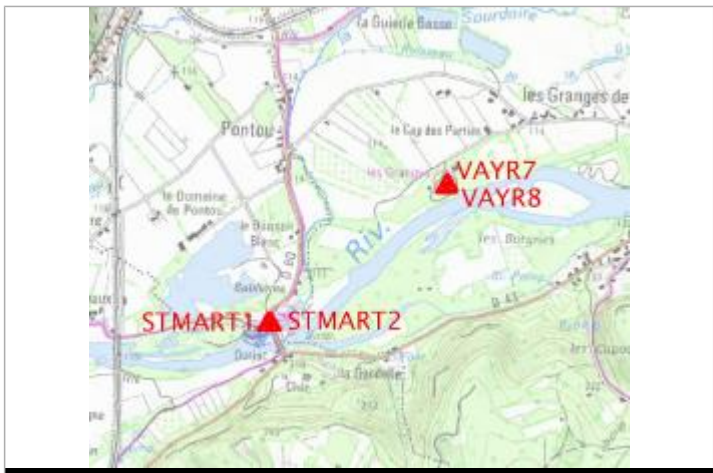

Commune : **VAYRAC**

Camping des Granges de Mezels

Commentaires : HLL **1** Repère(s) sur le site

GÉNÉRAL

Unité de gestion : Lot
 Code : VAYR7 Date de mise à jour : 10/02/2022
 Auteur : gremminger

GÉOLOCALISATION

Coordonnées WGS84 : X: 1.67842706 / Y: 44.93289130
 Coordonnées RGF93 (Lambert 93) X: 595741 / Y: 6426837.99
 Coordonnées RGF93 (ETRS89) : X: 1.6784271 / Y: 44.9328913

8 février 2021

Nature de l'inondation : **Débordement de cours d'eau** Nature du repère : **Laisse d'inondation**

Commentaires : HLL à 63 cm / TN

GÉNÉRAL

Code : VAYR7 Date de mise à jour : 10/02/2022
 Auteur : gremminger

Localisation carte IGN

MARQUE

SOURCE DE REPÉRAGE : DDT 46 - 10/02/2021

Type de repérage : Campagne de terrain post-inondation