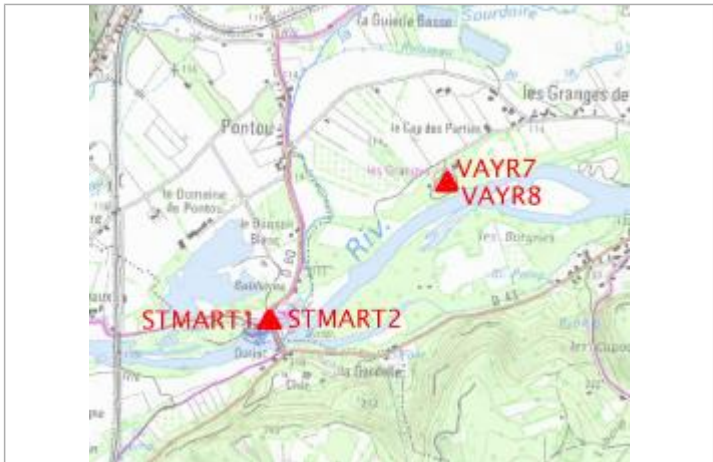

Commune : **VAYRAC**

Coordonnées WGS84 : X: 1.67842706 / Y: 44.93289130  
 Coordonnées RGF93 (Lambert 93) X: 595741 / Y: 6426837.99  
 Coordonnées RGF93 (ETRS89) : X: 1.6784271 / Y: 44.9328913

**8 février 2021**

Nature de l'inondation : **Débordement de cours d'eau** Nature du repère : **Laisse d'inondation**

Commentaires : HLL à 63 cm / TN

**GÉNÉRAL**

Code : VAYR7 Date de mise à jour : 10/02/2022  
 Auteur : gremminger

Localisation carte IGN

**MARQUE**

**SOURCE DE REPÉRAGE : DDT 46 - 10/02/2021**

**Type de repérage :** Campagne de terrain post-inondation