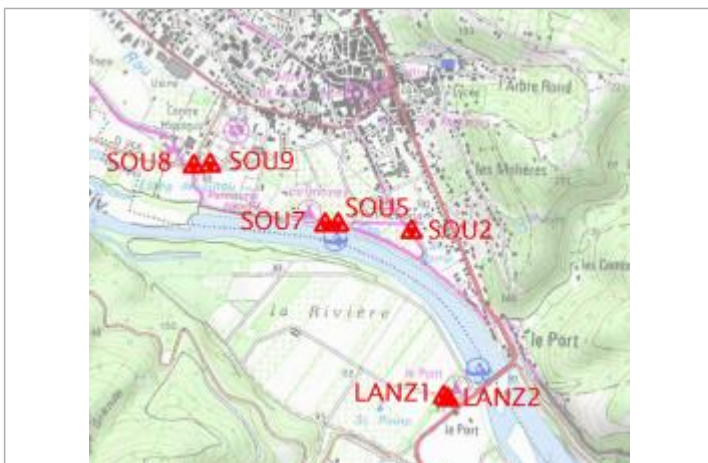

Vue en direction du camping.

GÉOLOCALISATION

Coordonnées WGS84 : X: 1.47241500 / Y: 44.89026800

Coordonnées RGF93 (Lambert 93) X: 579399 / Y: 6422398.01

Coordonnées RGF93 (ETRS89) : X: 1.472415 / Y: 44.890268

5 février 2021

Nature de l'inondation : **Débordement de cours d'eau**

Nature du repère : **Laisse d'inondation**

Commentaires : Sur le bardage, Accueil de Kayak

GÉNÉRAL

Code : SOU5

Date de mise à jour :

Auteur : gremminger

10/02/2022

MARQUE

SOURCE DE REPÉRAGE : DDT 46 - 07/02/2021

Type de repérage : Campagne de terrain post-inondation

Localisation carte IGN