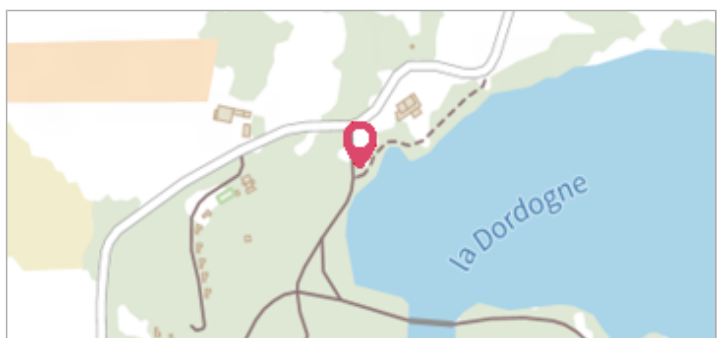

Commune : **VAYRAC** | **Aire de jeux arrière restaurant la Gabarre**

Commentaires : Panneau information **1** Repère(s) sur le site

GÉNÉRAL
 Unité de gestion : Lot
 Code : VAYR2 Date de mise à jour : 10/02/2022
 Auteur : gremminger

GÉOLOCALISATION
 Coordonnées WGS84 : X: 1.69754906 / Y: 44.93813270
 Coordonnées RGF93 (Lambert 93) X: 597259 / Y: 6427394.99
 Coordonnées RGF93 (ETRS89) : X: 1.6975491 / Y: 44.9381327

8 février 2021
 Nature de l'inondation : **Débordement de cours d'eau** Nature du repère : **Laisse d'inondation**