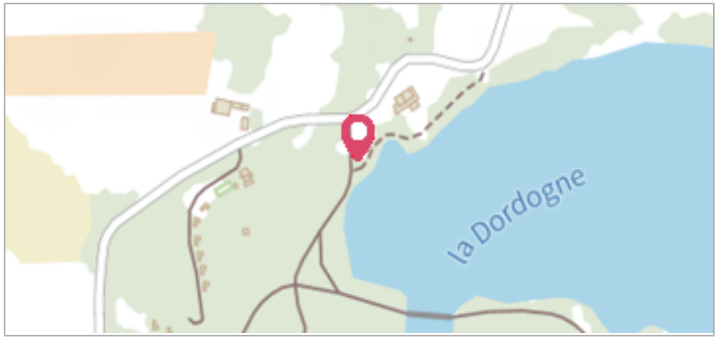

Commune : **VAYRAC** | **Aire de jeux arrière restaurant la Gabarre**

Commentaires : Panneau information | **1** Repère(s) sur le site

GÉNÉRAL
 Unité de gestion : Lot
 Code : VAYR2 Date de mise à jour : 10/02/2022
 Auteur : gremminger

GÉOLOCALISATION
 Coordonnées WGS84 : X: 1.69754906 / Y: 44.93813270
 Coordonnées RGF93 (Lambert 93) X: 597259 / Y: 6427394.99
 Coordonnées RGF93 (ETRS89) : X: 1.6975491 / Y: 44.9381327

8 février 2021
 Nature de l'inondation : **Débordement de cours d'eau** Nature du repère : **Laisse d'inondation**