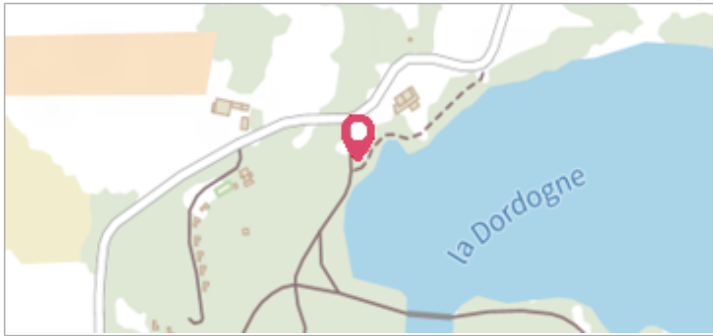

Commune : **VAYRAC** | **Aire de jeux arrière restaurant la Gabarre**

Commentaires : Panneau information **1** Repère(s) sur le site

**GÉNÉRAL**  
 Unité de gestion : Lot  
 Code : VAYR2 Date de mise à jour : 10/02/2022  
 Auteur : gremminger

**GÉOLOCALISATION**  
 Coordonnées WGS84 : X: 1.69754906 / Y: 44.93813270  
 Coordonnées RGF93 (Lambert 93) X: 597259 / Y: 6427394.99  
 Coordonnées RGF93 (ETRS89) : X: 1.6975491 / Y: 44.9381327

**8 février 2021**  
 Nature de l'inondation : **Débordement de cours d'eau** Nature du repère : **Laisse d'inondation**