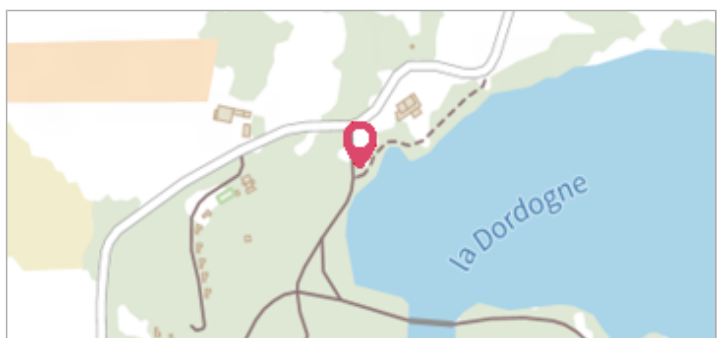

Commune : **VAYRAC** | **Aire de jeux arrière restaurant la Gabarre**

Commentaires : Panneau information 1 Repère(s) sur le site

GÉNÉRAL
 Unité de gestion : Lot
 Code : VAYR2 Date de mise à jour : 10/02/2022
 Auteur : gremminger

GÉOLOCALISATION
 Coordonnées WGS84 : X: 1.69754906 / Y: 44.93813270
 Coordonnées RGF93 (Lambert 93) X: 597259 / Y: 6427394.99
 Coordonnées RGF93 (ETRS89) : X: 1.6975491 / Y: 44.9381327

8 février 2021
 Nature de l'inondation : **Débordement de cours d'eau** Nature du repère : **Laisse d'inondation**