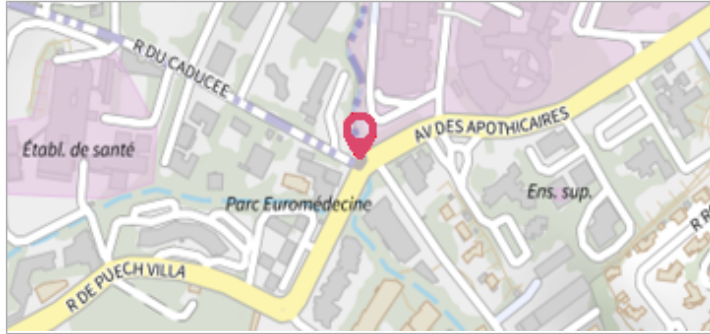

Commune : **MONTPELLIER**

Carrefour Avenue des Apothicaires - Rue du Caducee

Commentaires : Hydrographie : Le Verdanson

1 Repère(s) sur le site

GÉNÉRAL

Unité de gestion : Méditerranée Ouest

Code : CER_MTP_S_331

Date de mise à jour : 08/01/2021

Auteur : Cerema Méditerranée

Photo du site

GÉOLOCALISATION

Coordonnées WGS84 : X: 3.83570100 / Y: 43.64254380

Coordonnées RGF93 (Lambert 93) X: 767447.54 / Y: 6282967.99

Coordonnées RGF93 (ETRS89) : X: 3.835701 / Y: 43.6425438