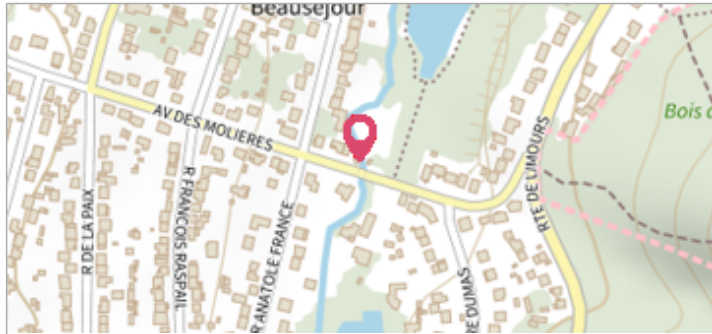

Commune : SAINT-REMY-LES-CHEVREUSE

Avenue des Molières 78470 SAINT REMY LES CHEVREUSE

1 Repère(s) sur le site

GÉNÉRAL

Unité de gestion : Seine moyenne-Yonne-Loing

Code : WEB_S_202602195527 Date de mise à jour : 03/05/2026

Auteur : CALVARIN

Repère de crue du 12 juin 2018 du Montabé à Saint Rémy lès Chevreuse

GÉOLOCALISATION

Coordonnées WGS84 : X: 2.06458211 / Y: 48.69678780

Coordonnées RGF93 (Lambert 93) X: 631156 / Y: 6844479

Coordonnées RGF93 (ETRS89) : X: 2.0645821 / Y: 48.6967878

12 juin 2018

Nature de l'inondation :

GÉNÉRAL

Code : WEB_R_202602195528

Date de mise à jour :

Auteur : CALVARIN

03/05/2026

MARQUE

Repère de crue du 12 juin 2018 du Montabé à Saint Rémy lès Chevreuse