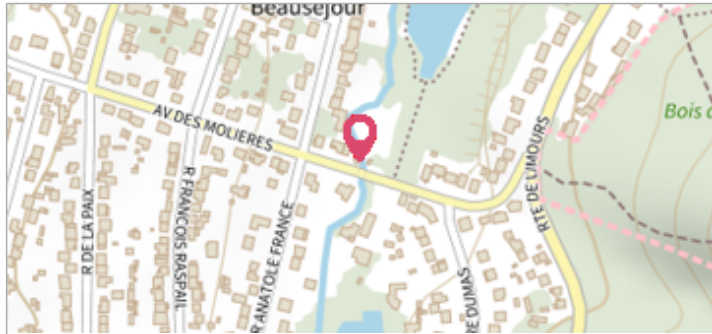

Commune : SAINT-REMY-LES-CHEVREUSE

## Avenue des Molières 78470 SAINT REMY LES CHEVREUSE

**1** Repère(s) sur le site

### GÉNÉRAL

Unité de gestion : Seine moyenne-Yonne-Loing

Code : WEB\_S\_202602195527 Date de mise à jour : 03/05/2026

Auteur : CALVARIN

Repère de crue du 12 juin 2018 du Montabé à Saint Rémy lès Chevreuse

### GÉOLOCALISATION

Coordonnées WGS84 : X: 2.06458211 / Y: 48.69678780

Coordonnées RGF93 (Lambert 93) X: 631156 / Y: 6844479

Coordonnées RGF93 (ETRS89) : X: 2.0645821 / Y: 48.6967878

**12 juin 2018**

Nature de l'inondation :