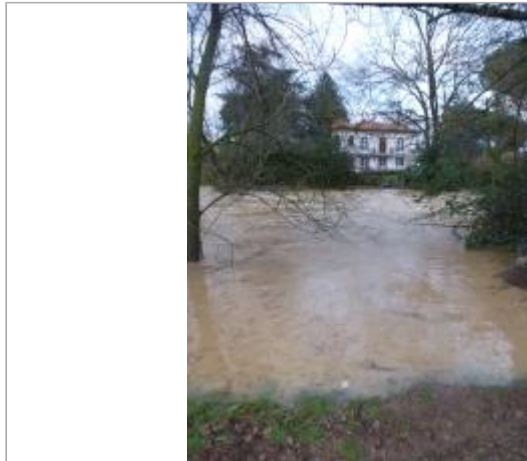

Commune : **PLAISANCE-DU-TOUCH**

Rez-de-jardin le long du Touch

1 Repère(s) sur le site

GÉNÉRAL

Unité de gestion : Garonne-Tarn-Lot

Code : WEB_S_202302123012

Date de mise à jour : 30/04/2024

Auteur : Vivakvo

Rez-de-jardin donnant sur le Touch, vu depuis la rive opposée (photo Yves Bachimont)

GÉOLOCALISATION

Coordonnées WGS84 : X: 1.30278348 / Y: 43.56566060

Coordonnées RGF93 (Lambert 93) X: 562845.84 / Y: 6275540.32

MARQUE

Maison avec portail de jardin inondé (photo Yves Bachimont)